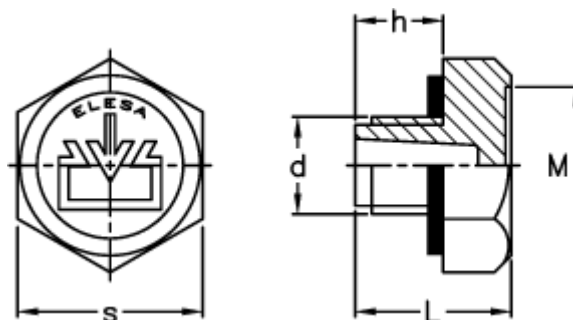

Varenummer: 2311059972
Beskrivelse: E+G Olieprop m/drain logo
TSD.1/8, rød

Mål

d	= G 1/8
h	= 9
L	= 16
M	= 15.0
s	= 19
Tilspændingsmoment NM = 4 til 6	